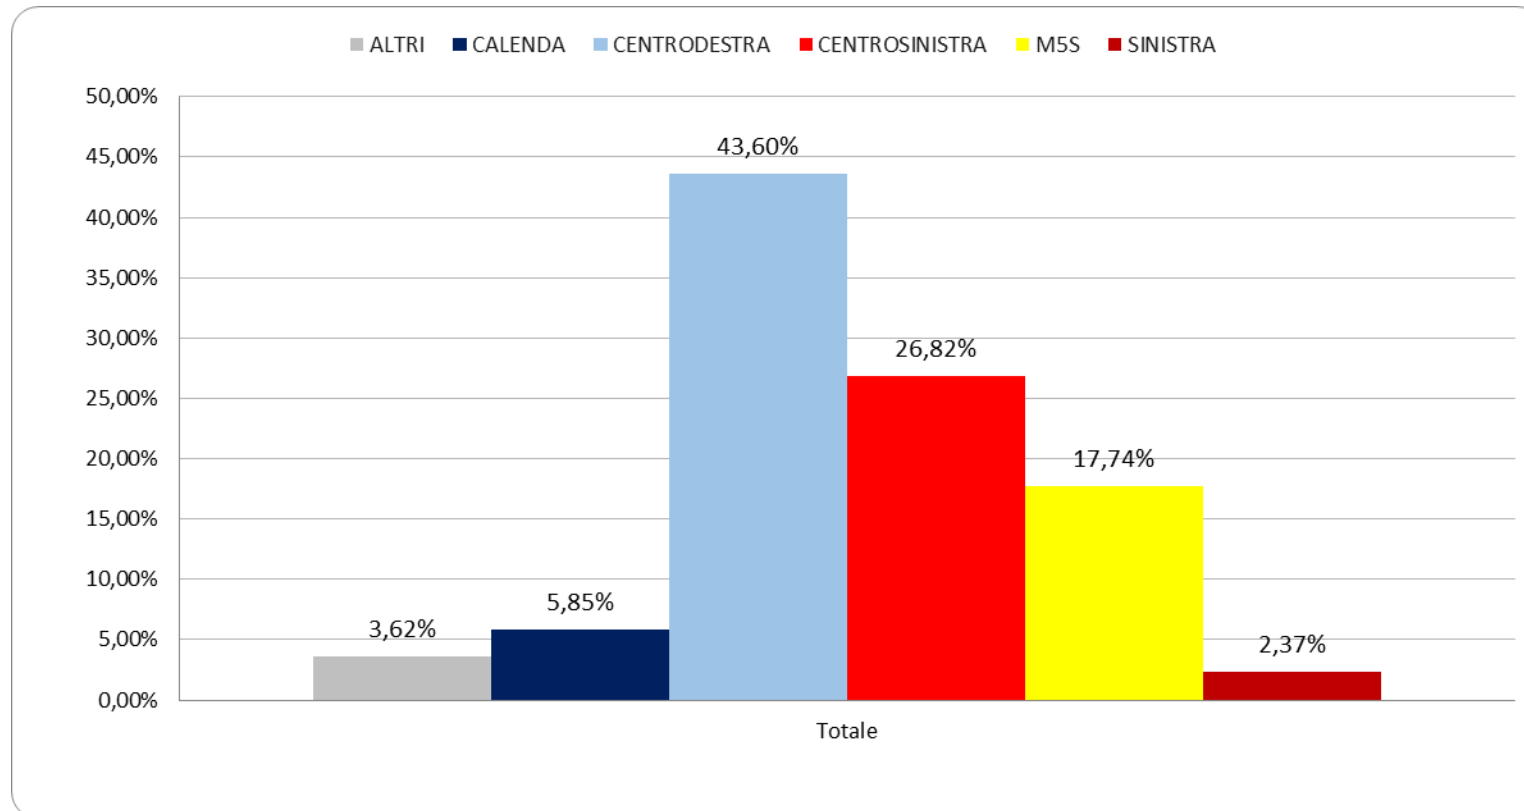

Elezioni Nazionali 25 Ottobre 2022

a cura di Riccardo Vagnarelli

# % dei voti presi Coalizioni nel Collegio

ALTRI	CALENDA	CENTRODESTRA	CENTROSINISTRA	M5S	SINISTRA
3,62%	5,85%	43,60%	26,82%	17,74%	2,37%
6522	10523	78495	48279	31938	4258