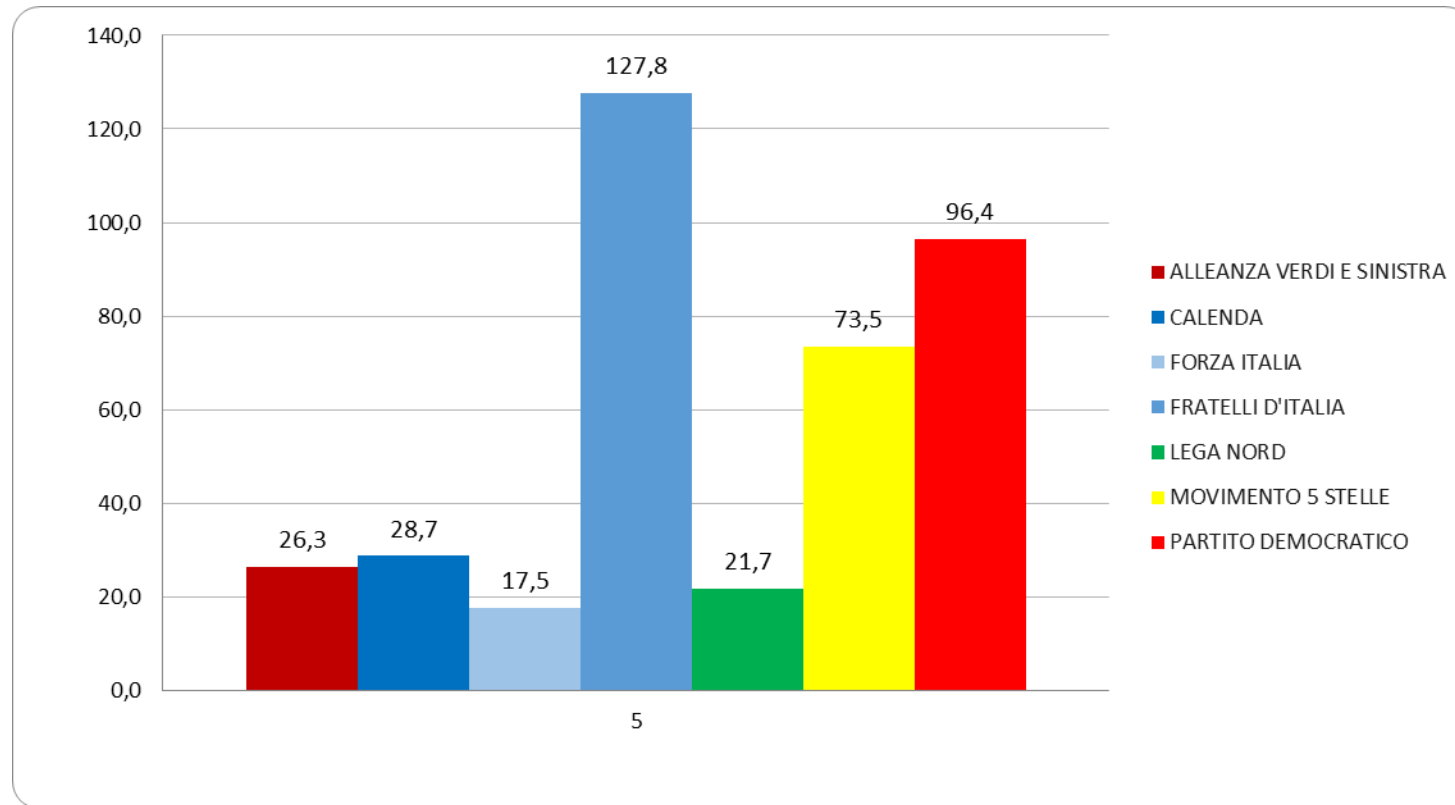

Media dei voti presi dai primi 7 partiti nel 5° Municipio

ALLEANZA VERDI E SINISTRA	CALENDA	FORZA ITALIA	FRATELLI D'ITALIA	LEGA NORD	MOVIMENTO 5 STELLE	PARTITO DEMOCRATICO
26,3	28,7	17,5	127,8	21,7	73,5	96,4

MUNICIPIO	ALLEANZA VERDI E SINISTRA	CALENDA	FORZA ITALIA	FRATELLI D'ITALIA	LEGA NORD	MOVIMENTO 5 STELLE	PARTITO DEMOCRATICO
6	12,7	23,3	28,6	165,7	32,8	87,0	72,0