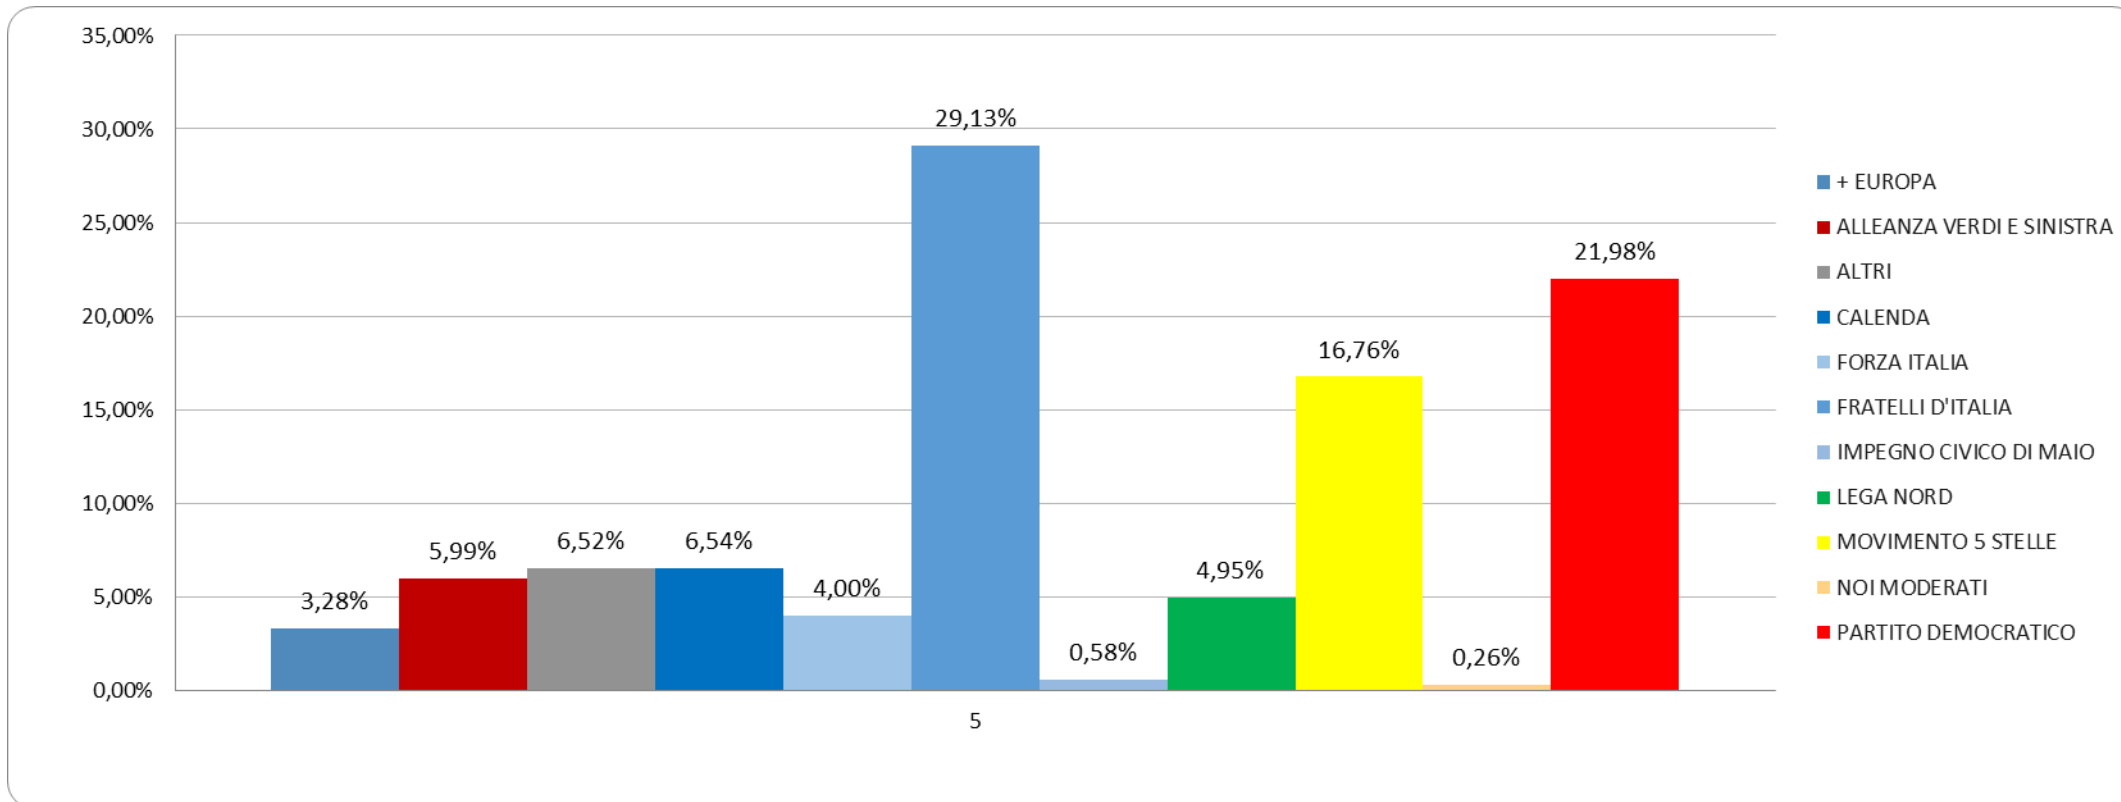

% dei voti presi dai partiti nel 5° Municipio

+ EUROPA	ALLEANZA VERDI E SINISTRA	ALTRI	CALENDA	FORZA ITALIA	FRATELLI D'ITALIA	IMPEGNO CIVICO DI MAIO	LEGA NORD	MOVIMENTO 5 STELLE	NOI MODERATI	PARTITO DEMOCRATICO
3,28%	5,99%	6,52%	6,54%	4,00%	29,13%	0,58%	4,95%	16,76%	0,26%	21,98%

MUNICIPIO	+ EUROPA	ALLEANZA VERDI E SINISTRA	ALTRI	CALENDA	FORZA ITALIA	FRATELLI D'ITALIA	IMPEGNO CIVICO DI MAIO	LEGA NORD	MOVIMENTO 5 STELLE	NOI MODERATI	PARTITO DEMOCRATICO
6	2,13%	2,74%	5,39%	5,05%	6,20%	35,92%	0,59%	7,12%	18,86%	0,38%	15,61%