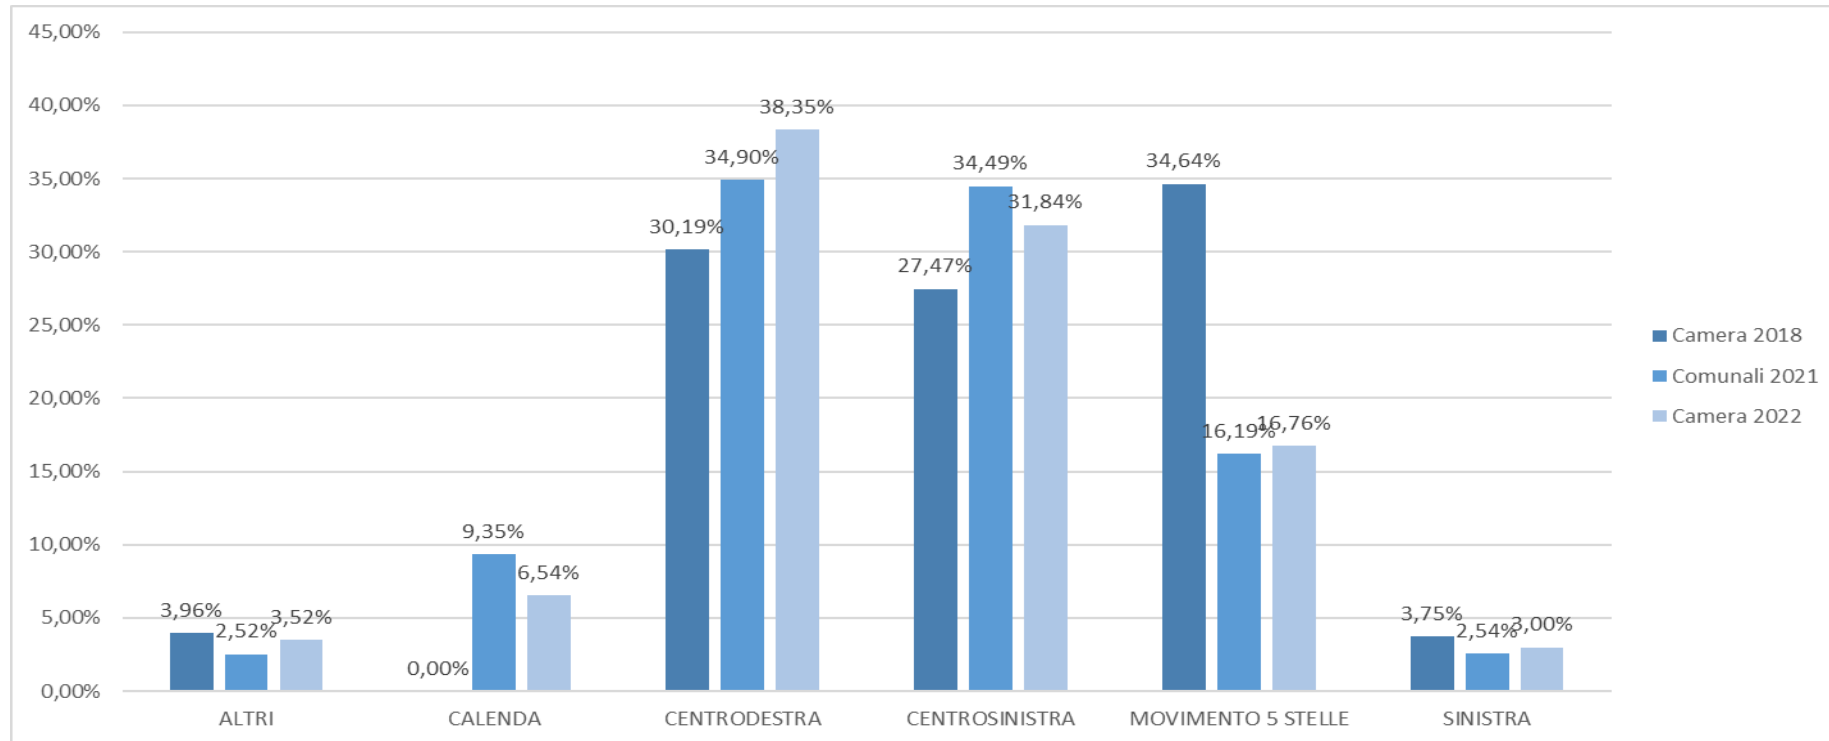

% Confronto tra Elezioni 5° Municipio

Coalizione	Camera 2018	Comunali 2021	Camera 2022
ALTRI	3,96%	2,52%	3,52%
CALENDA	0,00%	9,35%	6,54%
CENTRODESTRA	30,19%	34,90%	38,35%
CENTROSINISTRA	27,47%	34,49%	31,84%
MOVIMENTO 5 STELLE	34,64%	16,19%	16,76%
SINISTRA	3,75%	2,54%	3,00%

Voti - Confronto tra Elezioni 5° Municipio

Coalizione	Camera 2018	Comunali 2021	Camera 2022
ALTRI	4524	2020	3380
CALENDA		7501	6280
CENTRODESTRA	34486	27985	36831
CENTROSINISTRA	31378	27659	30582
MOVIMENTO 5 STELLE	39572	12982	16099
SINISTRA	4287	2040	2878