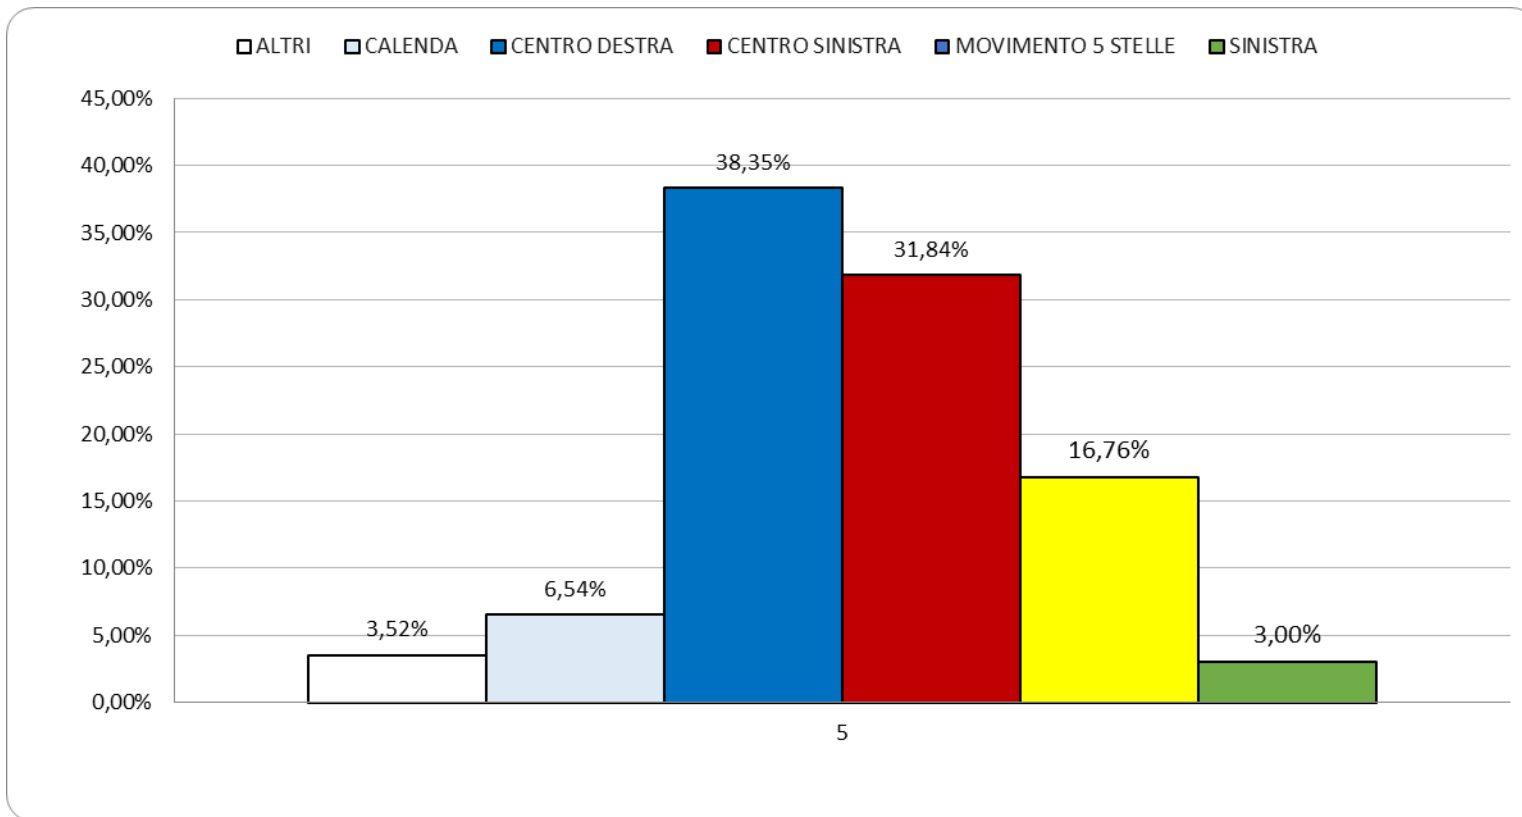

% dei voti presi Coalizioni nel 5° Municipio

ALTRI	CALENDA	CENTRODESTRA	CENTROSINISTRA	M5S	SINISTRA
3,52%	6,54%	38,35%	31,84%	16,76%	3,00%

6 Municipio

ALTRI	CALENDA	CENTRODESTRA	CENTROSINISTRA	M5S	SINISTRA
3,74%	5,05%	49,62%	21,08%	18,86%	1,64%