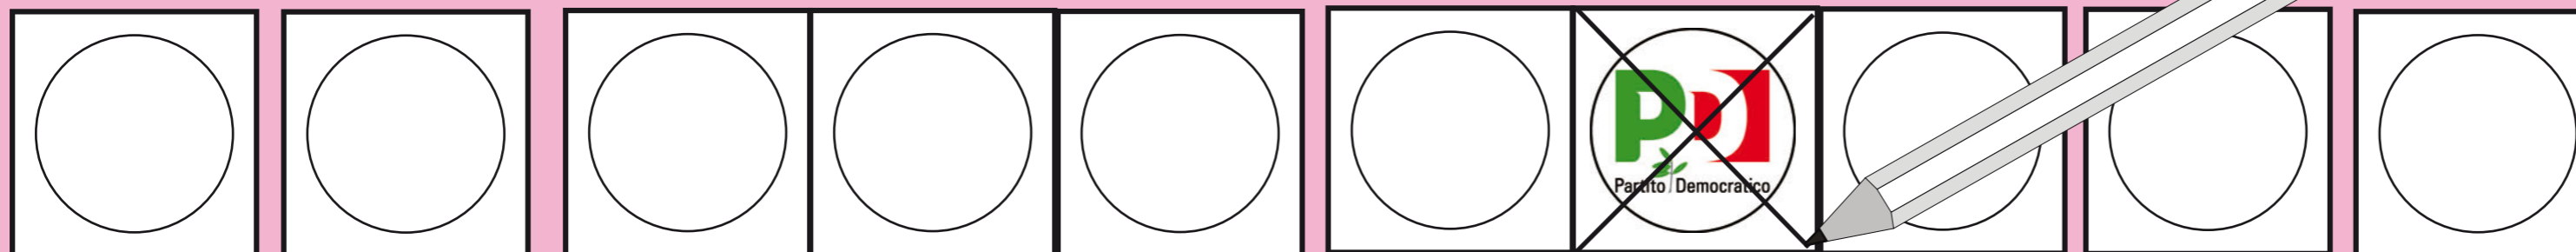

ELEZIONI DELLA CAMERA DEI DEPUTATI, 24 e 25 febbraio 2013

CIRCOSCRIZIONE XV - LAZIO 1

(Roma e Provincia)

VOTIAMO COSI'

*Si vota tracciando un segno
sul simbolo del Partito Democratico.*

*Non si esprimono preferenze e qualsiasi segno
sulla scheda renderebbe la scheda nulla*