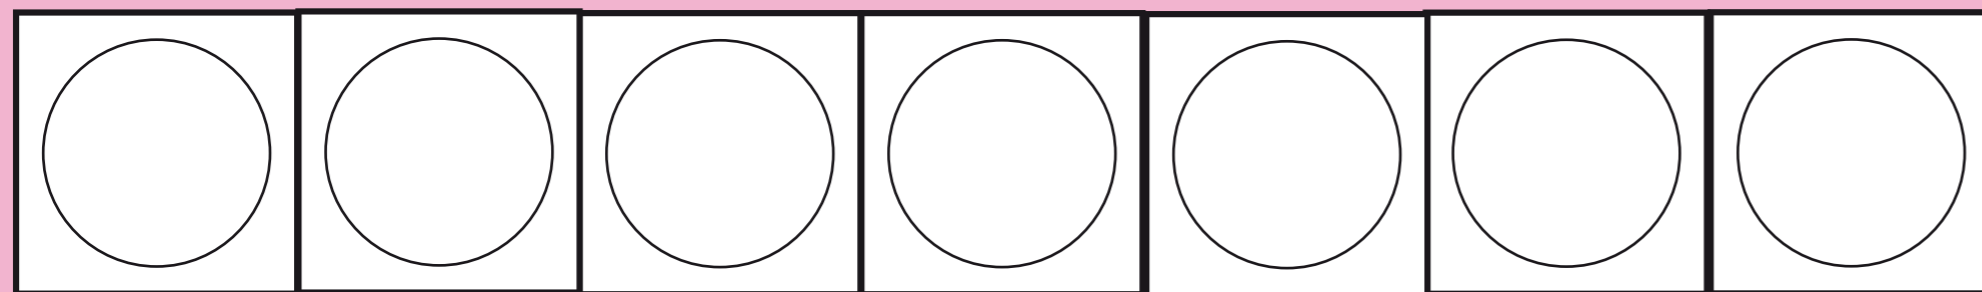

ELEZIONI DELLA CAMERA DEI DEPUTATI, 24 e 25 febbraio 2013

CIRCOSCRIZIONE XV - LAZIO 1

(Roma e Provincia)

VOTIAMO COSI'

*Si vota tracciando un segno
sul simbolo del Partito Democratico.*

*Non si esprimono preferenze e qualsiasi segno
sulla scheda renderebbe la scheda nulla*