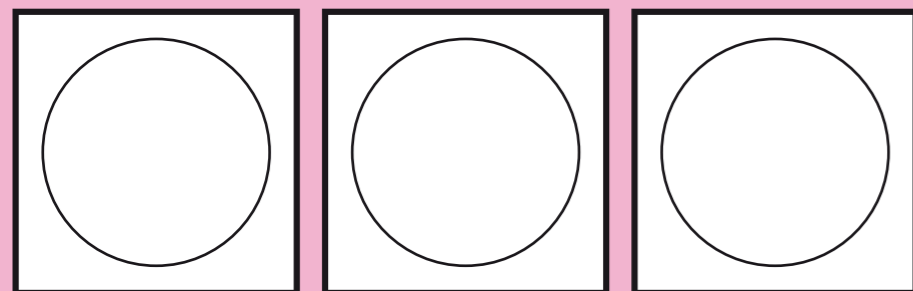

ELEZIONI DELLA CAMERA DEI DEPUTATI, 24 e 25 febbraio 2013

CIRCOSCRIZIONE XV - LAZIO 1

(Roma e Provincia)

VOTIAMO COSI'

*Si vota tracciando un segno
sul simbolo del Partito Democratico.*

*Non si esprimono preferenze e qualsiasi segno
sulla scheda renderebbe la scheda nulla*