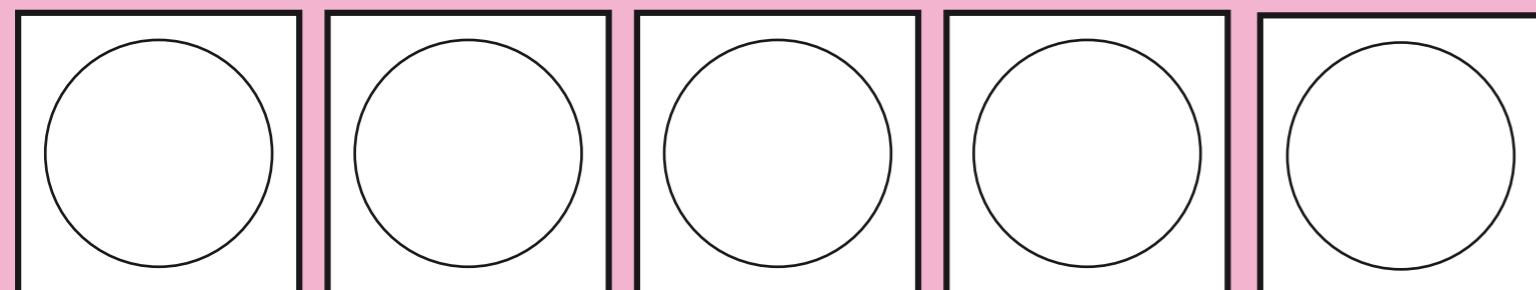

ELEZIONI DELLA CAMERA DEI DEPUTATI, 24 e 25 febbraio 2013

CIRCOSCRIZIONE XV - LAZIO 1

(Roma e Provincia)

VOTIAMO COSI'

*Si vota tracciando un segno
sul simbolo del Partito Democratico.*

*Non si esprimono preferenze e qualsiasi segno
sulla scheda renderebbe la scheda nulla*